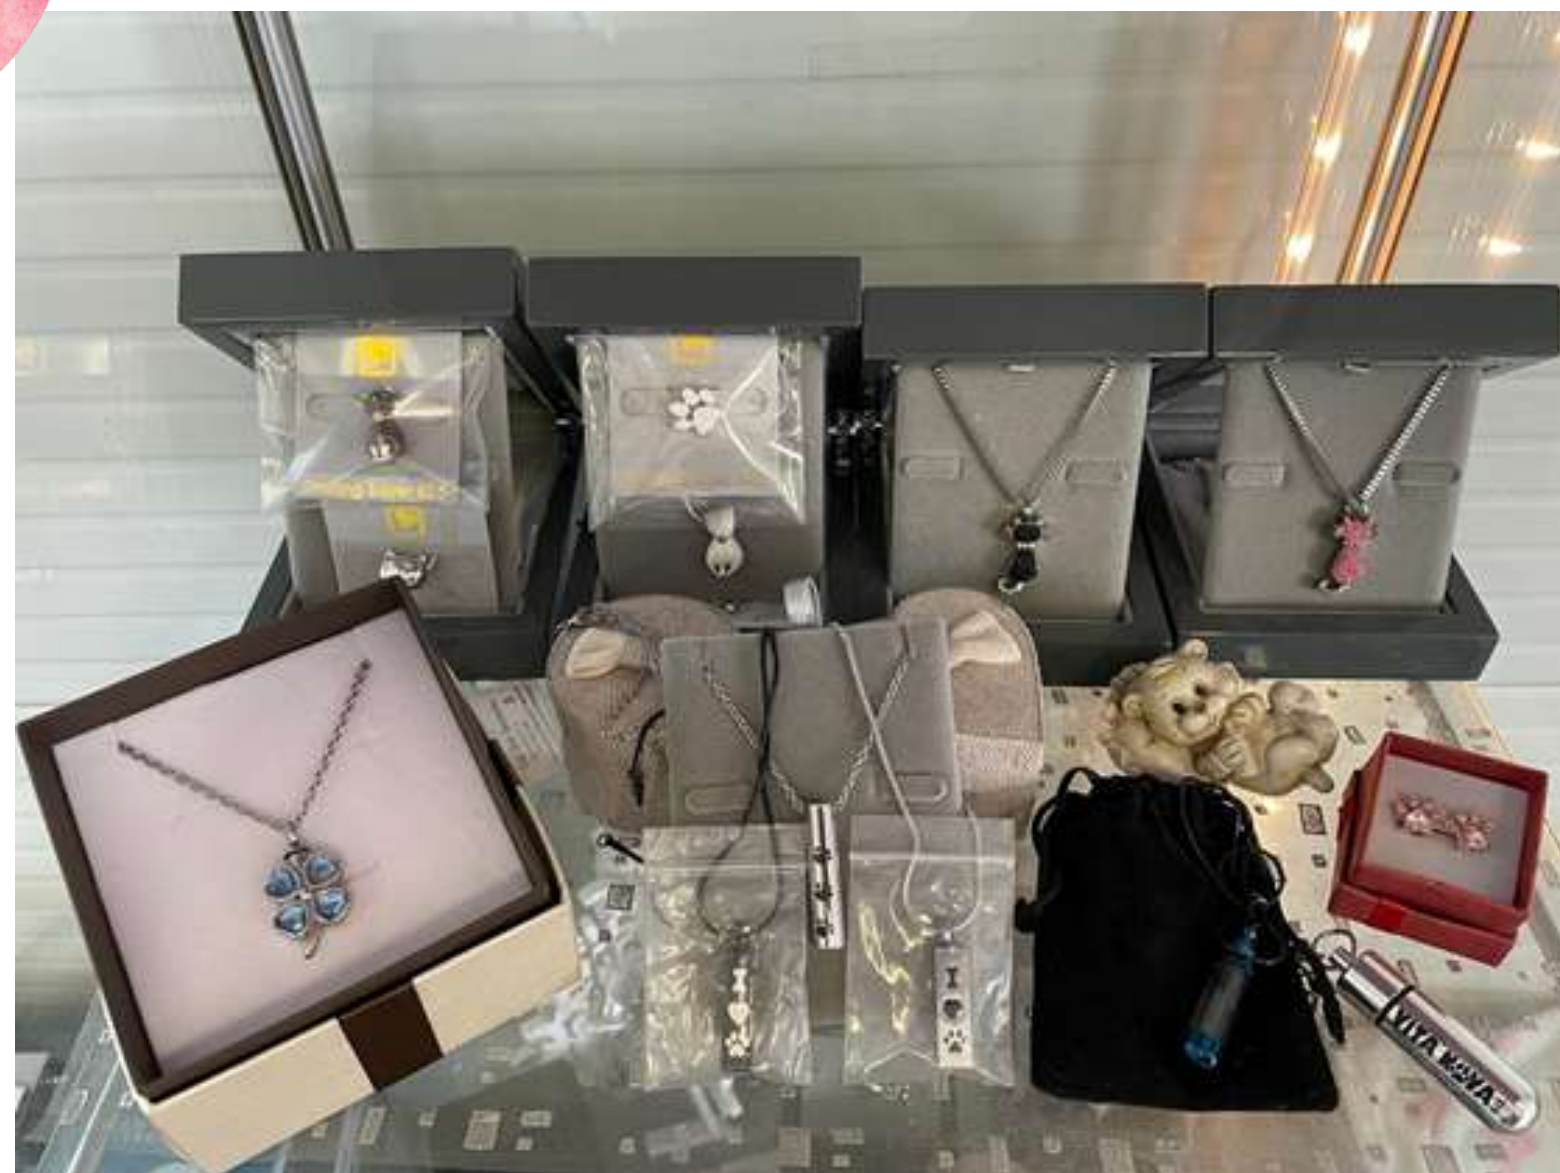

URNE PET in GRES per conigli

URNE GATTI ANIMA

URNE ANIMA GOCCIA

URNA RICORDO

IMPRONTA INCHIOSTO CON CORNICE
(utilizzabile anche per tatuaggio)

COLLANE, CIONDOLI, BRACCIALI e PORTACHIAVI

VITA NOVA SRL

Via Chiavicone 29 – Altedo di Malalbergo – Bologna