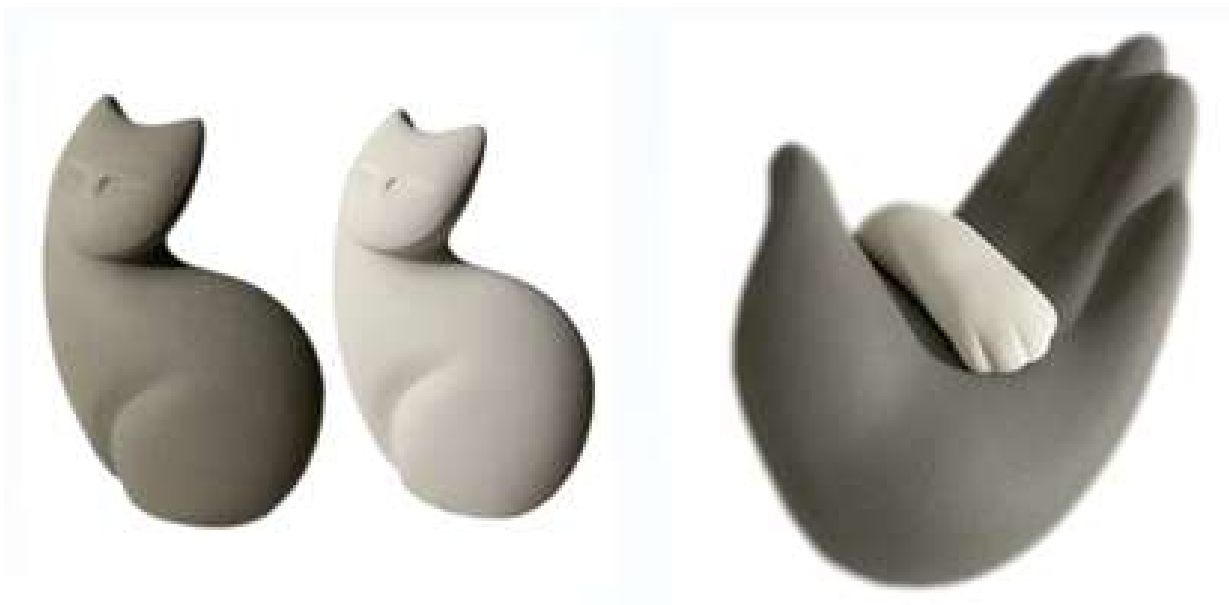

URNE CON FOTO
(disponibili in vari modelli e colorazioni)

URNA "QUADRO" CORNICE CON FOTO

CALCO ZAMPA CON FOTO

URNA CON CALCO ZAMPA E FOTO

URNE "PONTE DELL'ARCOBALENO" in metallo o legno

URNE PET in GRES per cani e gatti

URNE PET in GRES per conigli

URNE GATTI ANIMA

URNE ANIMA GOCCIA

URNA RICORDO

IMPRONTA INCHIOSTO CON CORNICE
(utilizzabile anche per tatuaggio)

COLLANE, CIONDOLI, BRACCIALI e PORTACHIAVI

VITA NOVA SRL

Via Chiavicone 29 – Altedo di Malalbergo – Bologna